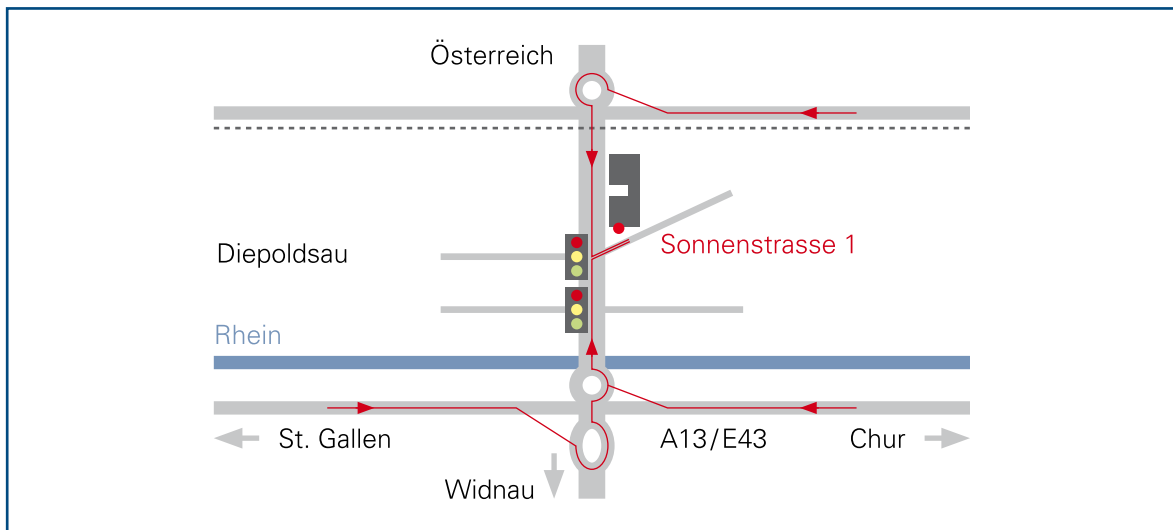

Herzlich willkommen bei Noventa Consulting.

Adresse für Navigation

Sonnenstrasse 1, 9444 Diepoldsau

Anfahrt aus der Schweiz

- Autobahn Ausfahrt: A13 Diepoldsau/Widnau
- Kreisverkehr: Ausfahrt Richtung Diepoldsau
- Überquerung Rheinbrücke
- Der Strasse ca. 1 km folgen
- Beim zweiten Lichtsignal rechts in die Sonnenstrasse zu Noventa einbiegen
- Die Besucherparkplätze befinden sich beim Haupteingang
- Gerne empfangen wir Sie im 2. Stock

Anfahrt aus Deutschland und Österreich

- Autobahn Ausfahrt: A14 Hohenems A/Diepoldsau CH
- Kreisverkehr: Ausfahrt in die Schweizer Strasse Richtung Diepoldsau CH
- Grenzübergang Hohenems A/Diepoldsau CH
- Nach dem Grenzübergang ca. 2 km der Hohenemserstrasse folgen
- Beim ersten Lichtsignal links in die Sonnenstrasse zu Noventa einbiegen
- Die Besucherparkplätze befinden sich beim Haupteingang
- Gerne empfangen wir Sie im 2. Stock